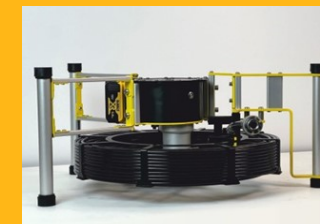

TechWorm S HD

Specialerbjudande till 2026-01-31

SET 1

Pan-/tiltkamera
FULL HD
DN70 - 400mm

- 60m rörål
- Flexibel koppling för skarpa böjar
- Kontrollkonsol med mjukvara
- Kamerakontroll med joysticks
 - Digital zoom 5x
- Videospelning i FULL HD
 - Bilder i FULL HD
 - Titlar på skärmen
- Grafisk pan- och tiltindikator
- Batterinivåindikator
- 5Ah batteri

SET 2

Axiel kamera
FULL HD
DN40 - 200mm

UTBYTSBAR KABELTRUMMA
Schnabbt byte av rörål med olika styvhet och längd – upp till 100m

BATTERIDRIFT
Kompatibel med batterier från Makita, DeWalt, Hilti

ENVÅGSBROMS
Bromstrumman endast framåt och bakåt fritt

WIFI / USB-C / LAN
Ansluta styrenheten trådlöst eller via kabel

AVTAGBARA KOMPONENTER
Enkel transport, anpassningsbar för speciella ändamål

ARBETA ÄVEN I HORIZONTALT LÄGE

PAN-/TILTKAMERA
DN 70-400, 33 kHz/512 Hz sändare, laser för diameter- och ovalitetsmätning

AXIALKAMERA
DN 40-200, motoriserad fokus, automatisk självnivellering

VÄRLDSUNIK!

NY FLEXIBEL KOPPLING
Tillval med 33 kHz/512 Hz sond/sändare

KONTROLLENHET
Skärm som är läsbar i solljus, mycket hållbar, joysticks för pan/tilt